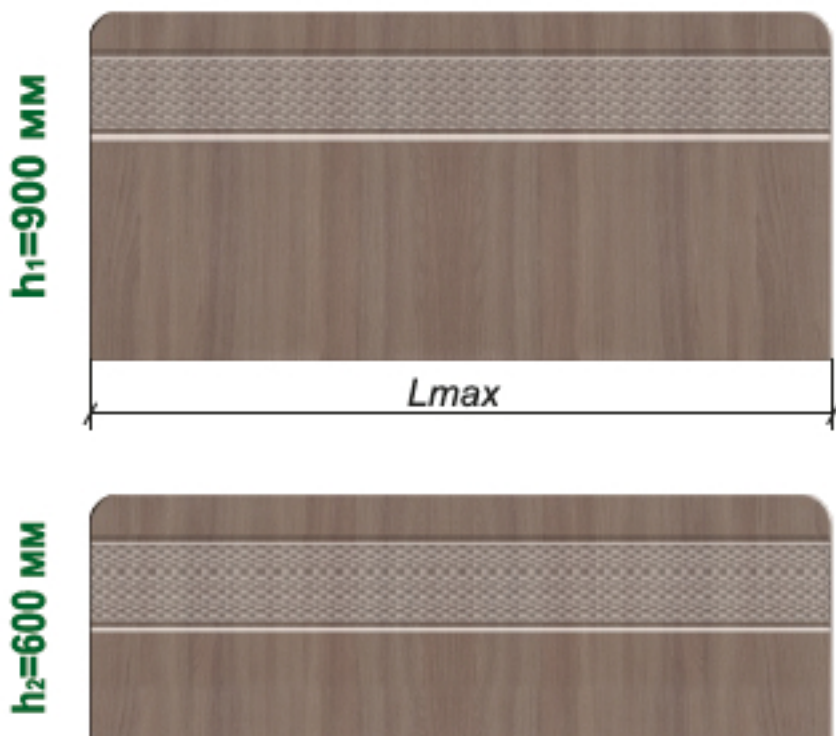

# Ротанг

**Размер матраса**

1200 мм  
1400 мм  
1600 мм  
1800 мм  
2000 мм

**Размер кроватиной  
спинки ( $L_{max}$ )**

1280 мм  
1480 мм  
1680 мм  
1880 мм  
2080 мм

\* Возможно исполнение из МДФ 16 мм, 19 мм и 25 мм