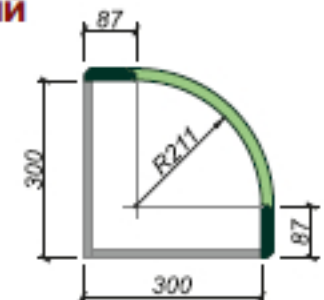

Сечение фасада

Обвязка фасада: МДФ 19 мм облицованная шпоном ясеня

Филенка: МДФ 3 мм облицованная шпоном ясеня

Декор: эмалевое покрытие

Технические параметры: фасад глухой

		ширина, мм								
		896	596	496	446	396	377	346	296	246
высота, мм	1316									
	956									
	916									
	716									
	596									
	536									
	476									
	356									
	236									

Фасад рамочный

		ширина, мм				
высота, мм	956					
	916					
	716					
	356					

Фасад выгнутый

		ширина, мм	
		глухой	рамка
высота, мм	956		
	916		
	716		

Фасад ящик

		ширина, мм				
высота, мм	236					
	177					
	116					

Фасад глухой

		ширина, мм		
высота, мм		240	196	146
	956			
	916			
	356			