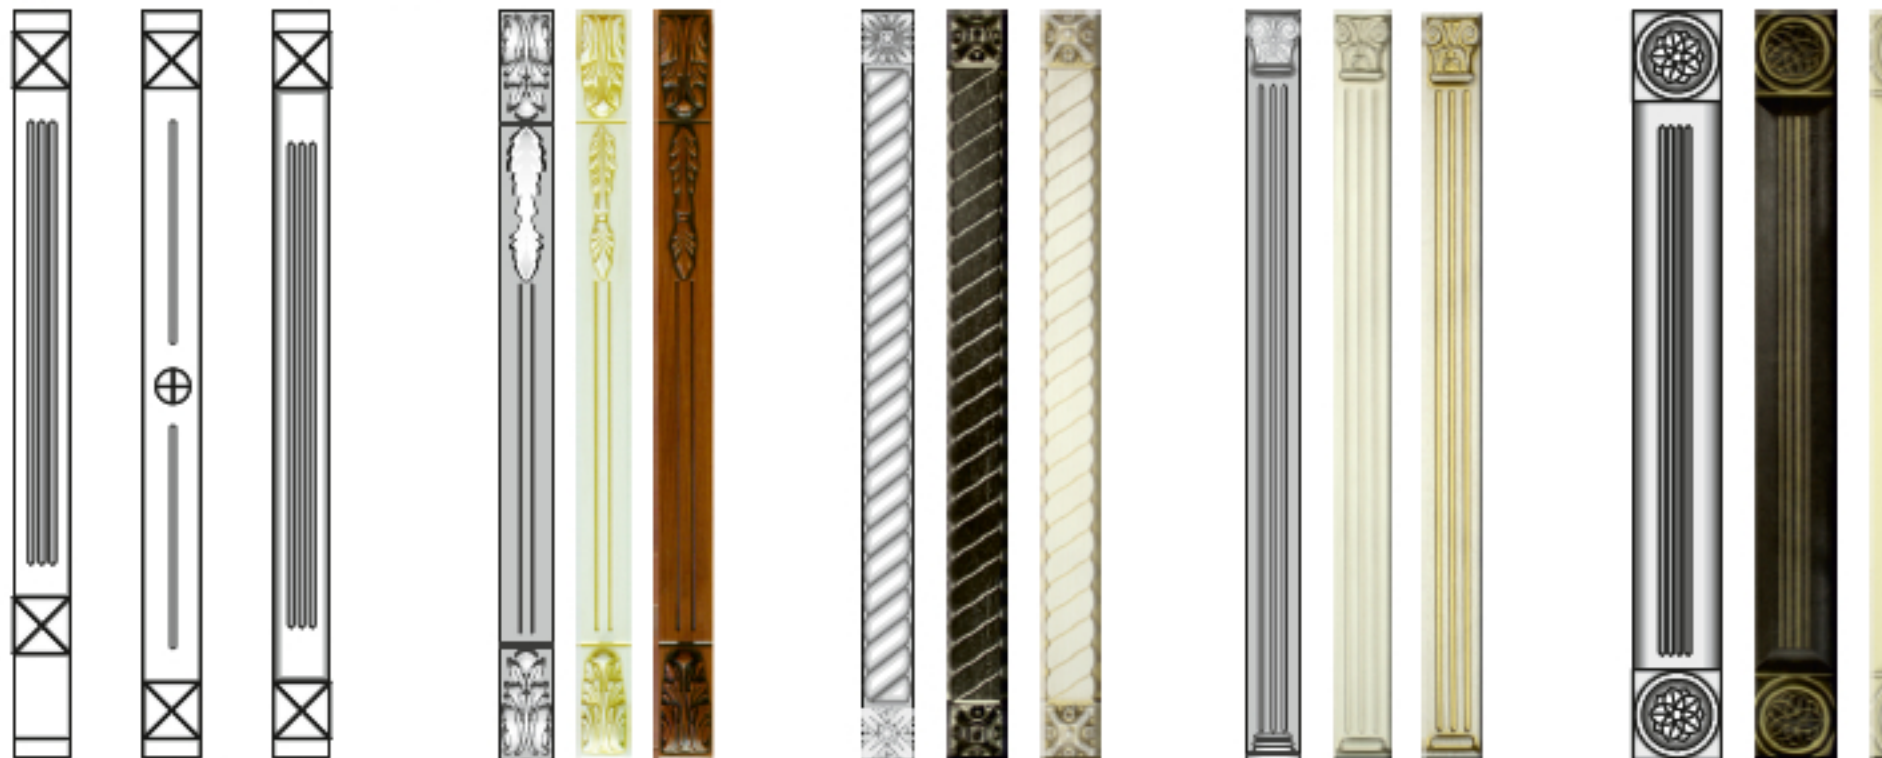

Декоративные колонны

ДК-1
720x50
920x50

ДК-2
720x50
920x50

ДК-3
720x50
920x50

ДК-4
720x60
920x60

ДК-5
720x56
920x56

ДК-6
720x60
920x60

ДК-7
720x80
920x80

** Высота колонны может быть выполнена под размер заказчика*