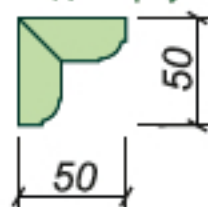

Декоративные колонны

ДК 2 ДК 3 ДК 7 ДК 9 ДК 10 ДК 11 ДК 12 ДК 13 ДК 14

50x720 50x720 80x720 50x720 50x720 50x720 50x720 50x720 50x720
 50x920 50x920 80x920 50x920 50x920 50x920 50x920 50x920 50x920

* Толщина колонны 16 мм

Колонна

Колонна

Пилястра

Уголок

арт. ДК 8
вид сверху

арт. К1
вид сверху

H=820 мм

арт. П1
вид сверху

H=720 мм

/ 920 / 960 / 1320 / 1520 / 2040 / 2240 / 2260 /

арт. У1
вид сверху

H=720 мм

арт. У2
вид сверху