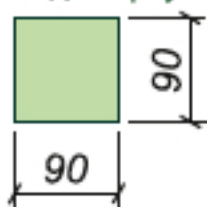

Колонна

Колонна

Пилястра

Уголок

арт. ДК 8
вид сверху

арт. К1
вид сверху

H=820 мм

арт. П1
вид сверху

H=720 мм

/ 920 / 960 / 1320 / 1520 / 2040 / 2240 / 2260 /

арт. У1
вид сверху

H=720 мм

арт. У2
вид сверху