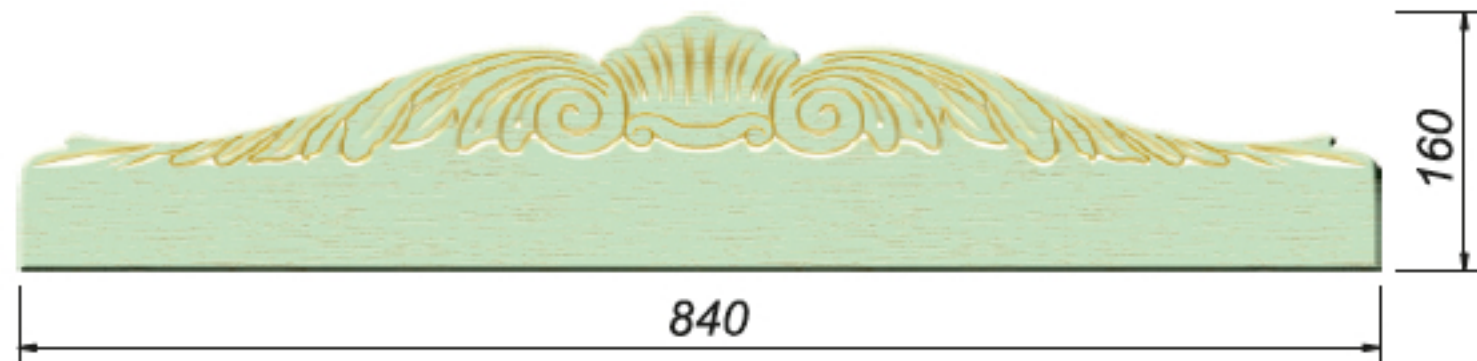

Венец

840

160

S=25 мм