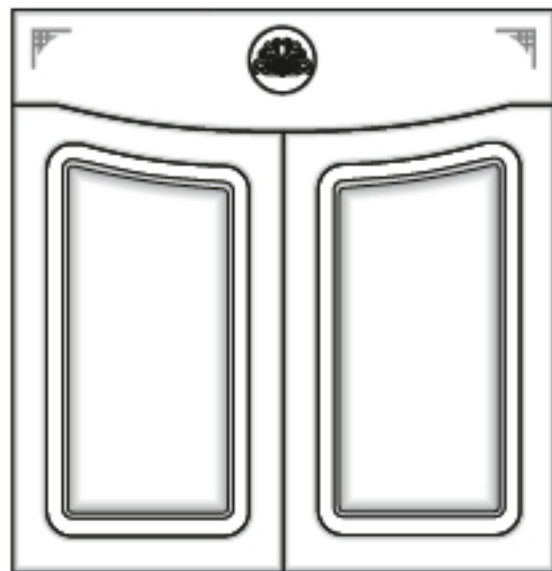

## Тройка и фигурный фасад

Тройка -1

фасад левый 572x346; 572x396  
фасад правый 572x346; 572x396  
Т дуг-1 142x696; 142x796

Тройка -2

фасад левый 572x346; 572x396  
фасад правый 572x346; 572x396  
Т дуг-2 142x696; 142x796

Фасад фигурный

фасад левый 716x196  
фасад правый 716x196