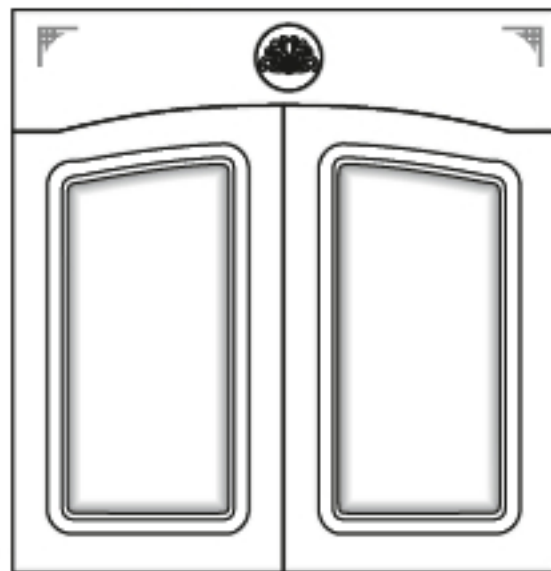

## Тройка и фигурный фасад

Тройка -1

фасад левый 572x346; 572x396  
фасад правый 572x346; 572x396  
Т дуг-1 142x696; 142x796

Тройка -2

фасад левый 572x346; 572x396  
фасад правый 572x346; 572x396  
Т дуг-2 142x696; 142x796

Фасад фигурный

фасад левый 716x196  
фасад правый 716x196