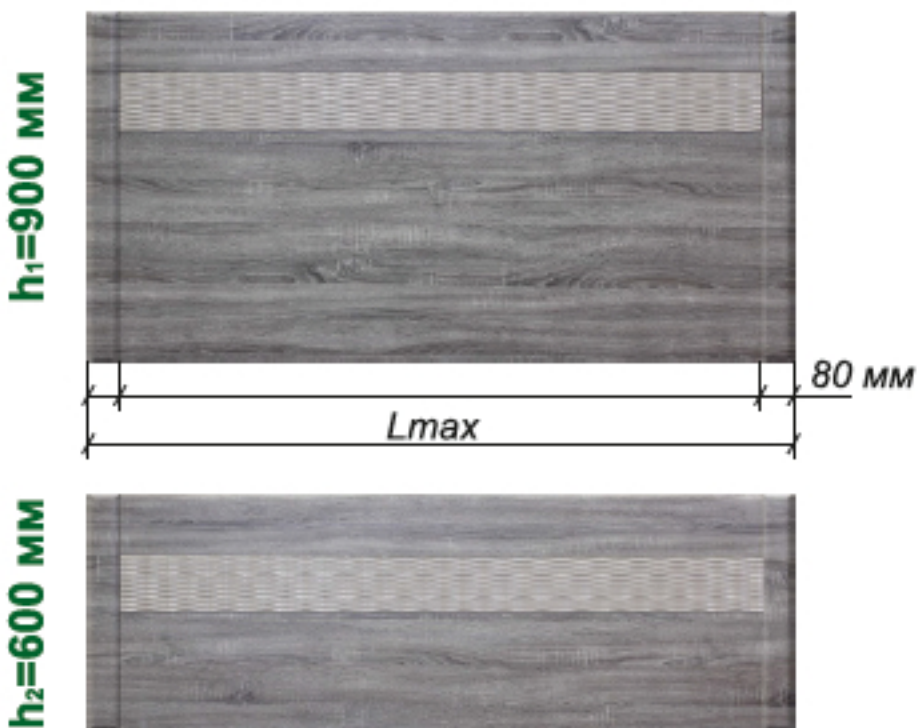

Модерн

Размер матраса

1200 мм
1400 мм
1600 мм
1800 мм
2000 мм

Размер кроватиной спинки (L_{max})

1418 мм
1618 мм
1818 мм
2018 мм
2218 мм

* Возможно исполнение из МДФ 16 мм, 19 мм