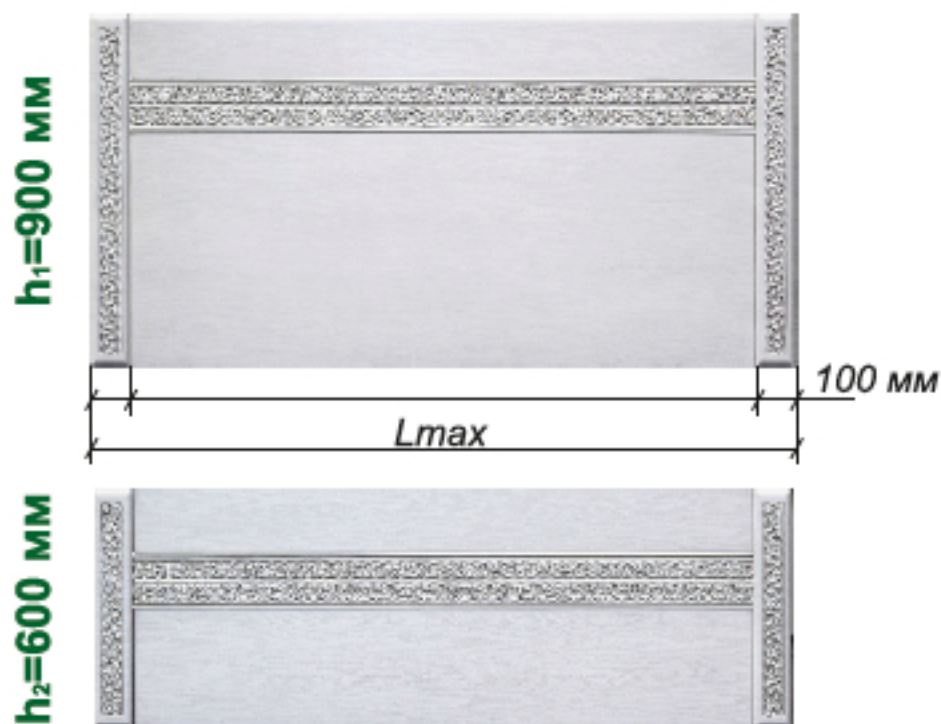

# Вероника

**Размер матраса**

1200 мм  
1400 мм  
1600 мм  
1800 мм  
2000 мм

**Размер кроватиной спинки ( $L_{max}$ )**

1464 мм  
1664 мм  
1864 мм  
2064 мм  
2264 мм

\* Возможно исполнение из МДФ 16 мм, 19 мм