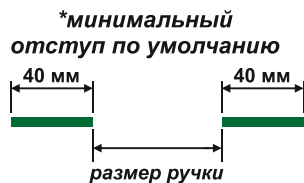

Технические характеристики

Интегрированная ручка V5

Минимальное ограничение по ширине 296 мм

Профиль